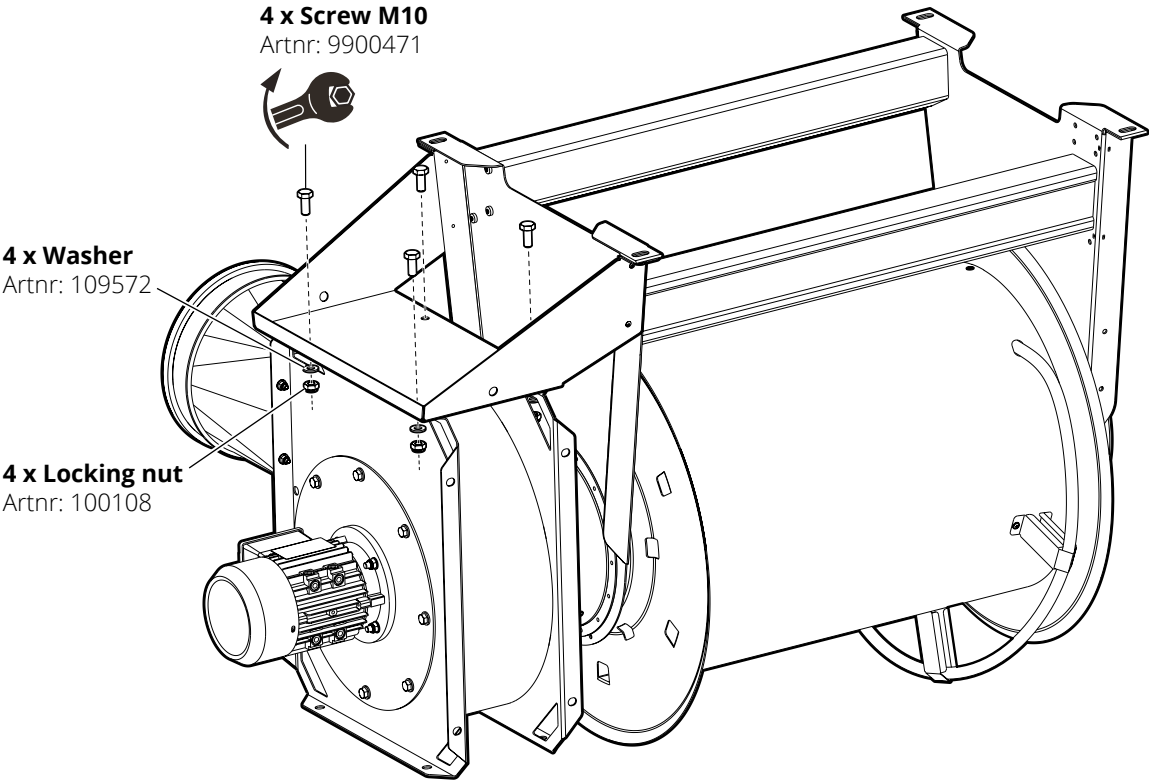

B

1 x ASEF Bracket
Artnr: (LG 270) 124086
(LG 90) 124018
(LG 0) 124088

Ø 4 x 4 mm

5

6

ASEF **LG 90**

5

6