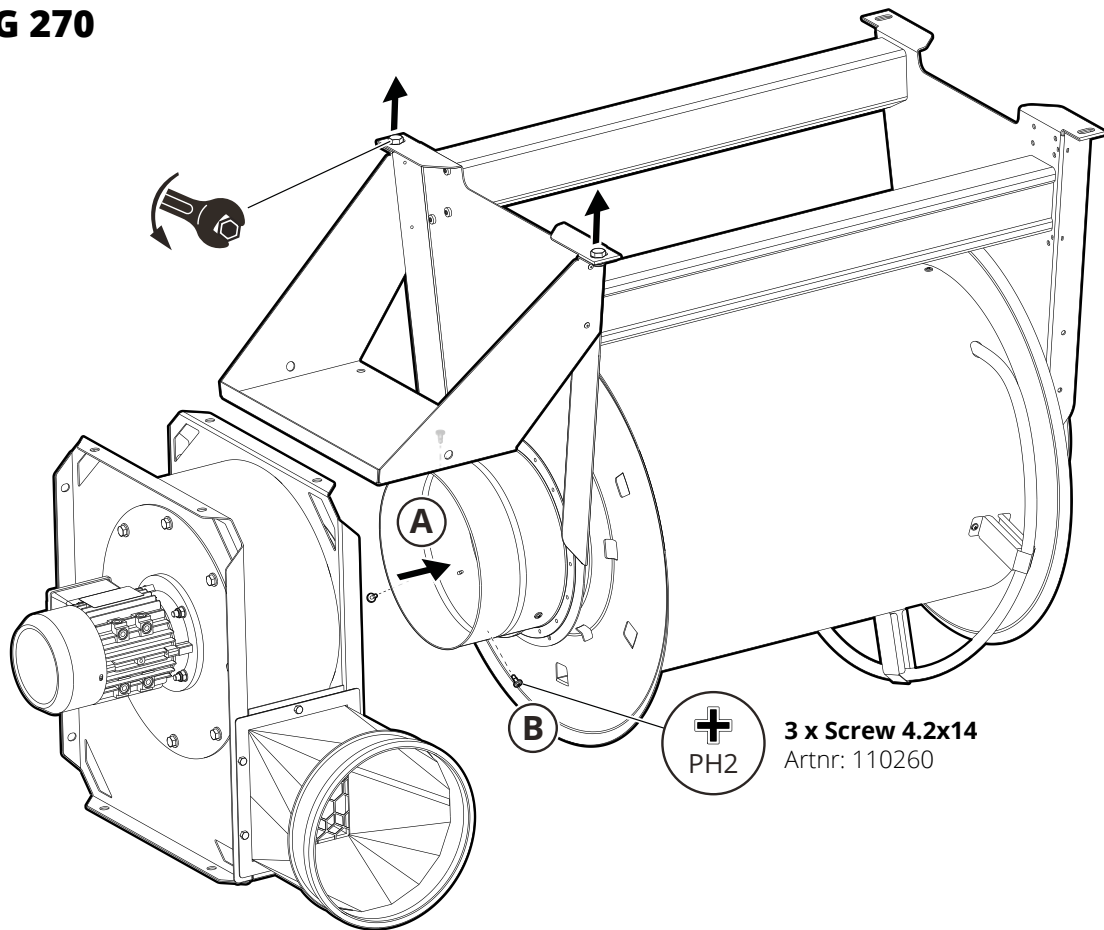

3 x Screw 4.2x14
Artnr: 110260

B

A

1 x MF 250
Artnr: 124018

4

4 x Rivet 4.0x10
Artnr: 101200

A

C

B

1 x ASEF Bracket
Artnr: (LG 270) 124086
(LG 90) 124018
(LG 0) 124088

Ø 4 x 4 mm

5

6

ASEF **LG 90**

5

6