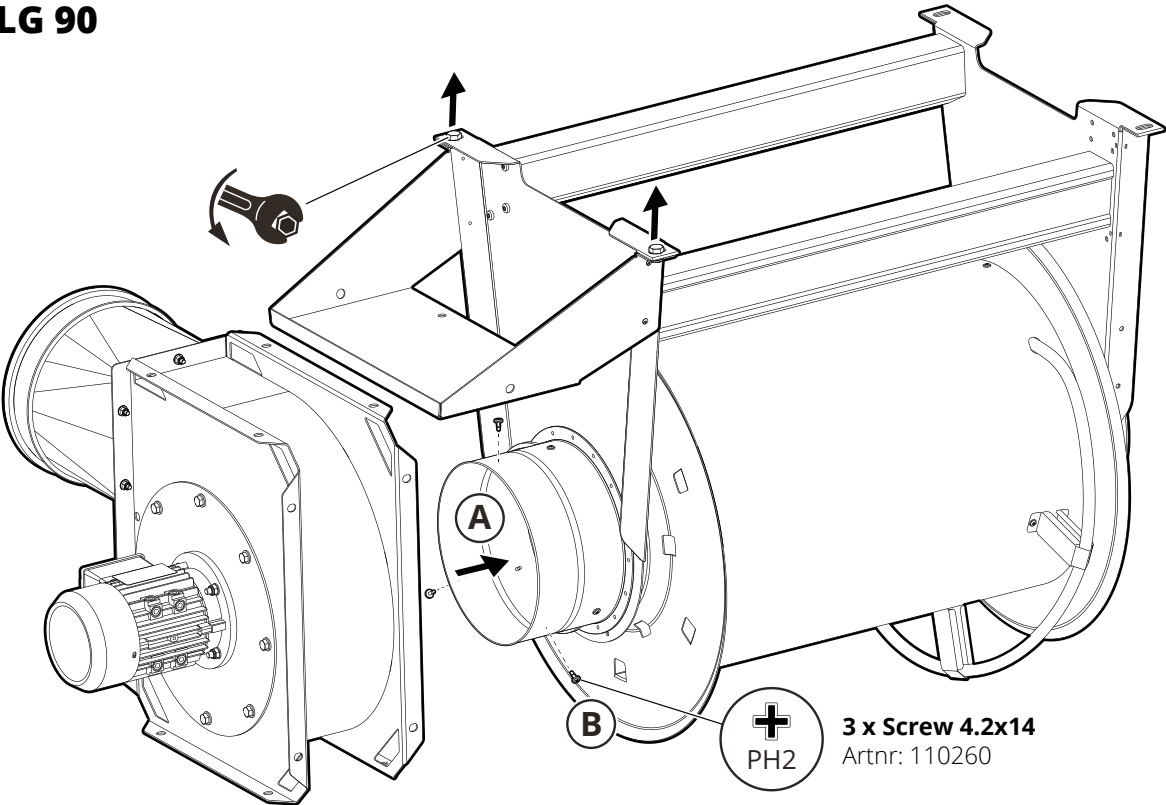

B

1 x ASEF Bracket
Artnr: (LG 270) 124086
(LG 90) 124018
(LG 0) 124088

Ø 4 x 4 mm

5

6

ASEF **LG 90**

5

6