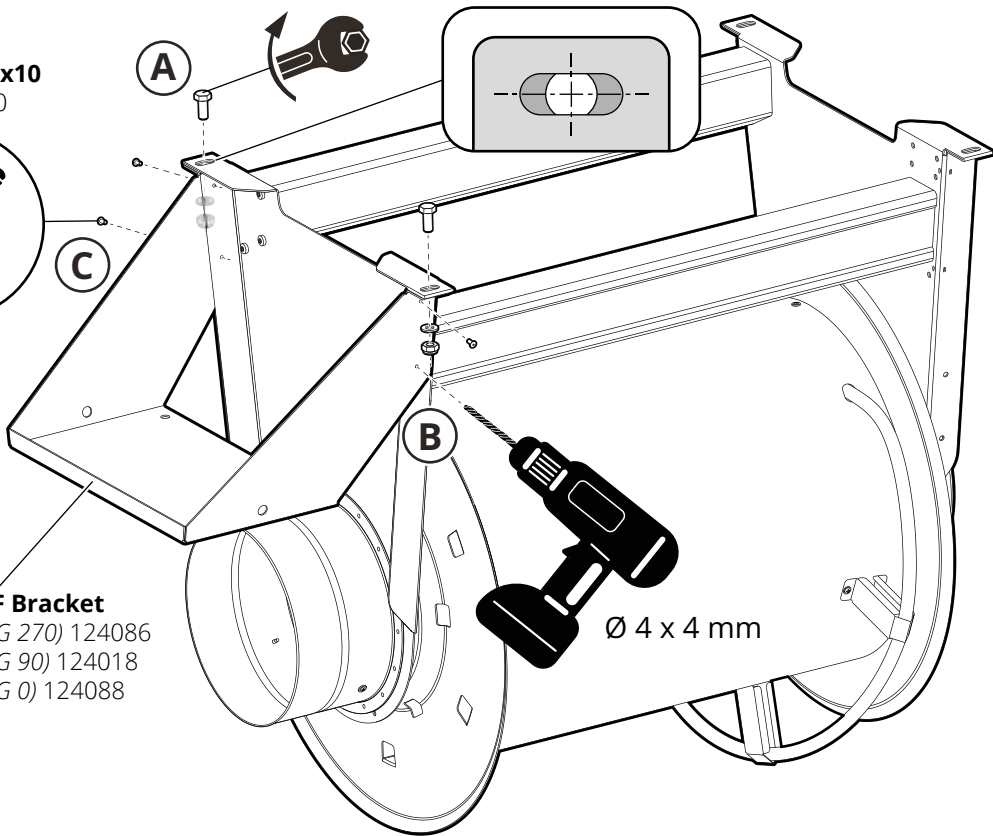

4

4 x Rivet 4.0x10
Artnr: 101200

A

C

B

1 x ASEF Bracket
Artnr: (LG 270) 124086
(LG 90) 124018
(LG 0) 124088

Ø 4 x 4 mm