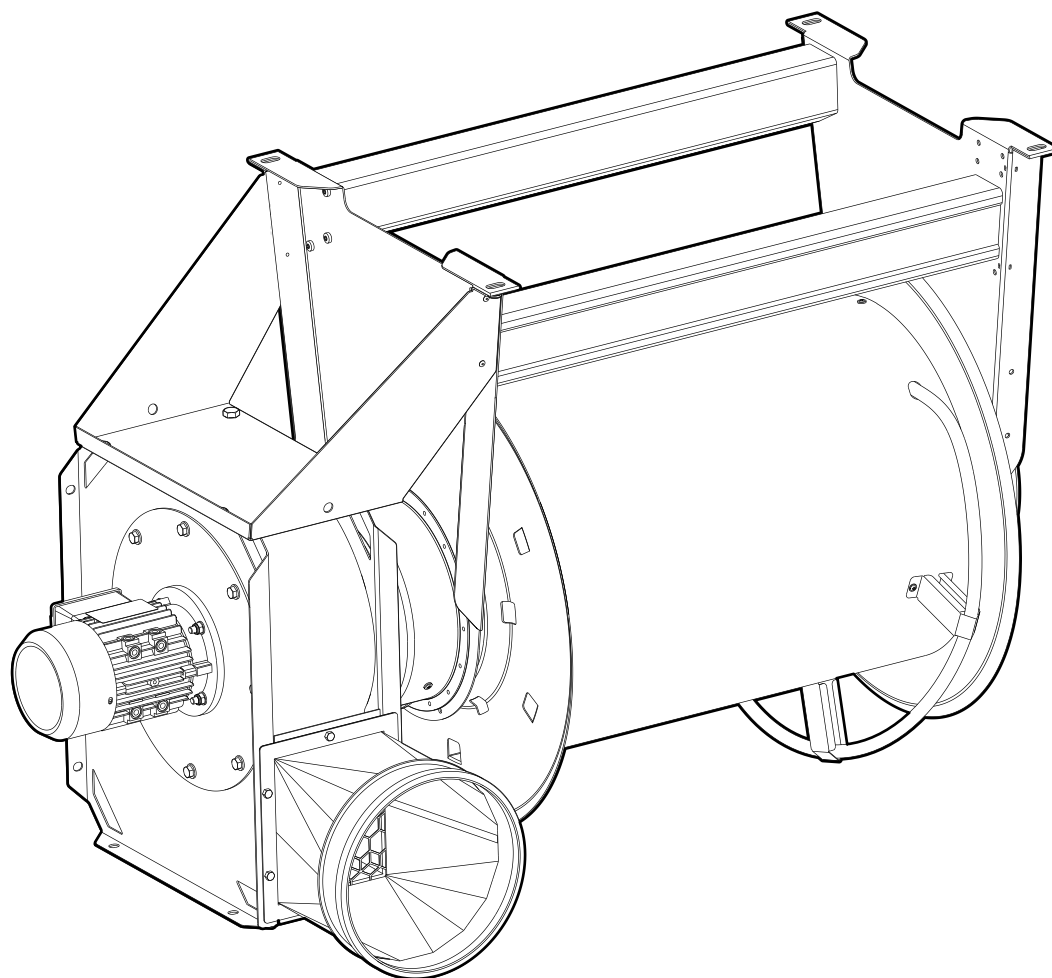

ASEF

FUMEX

PURE ADVANTAGE

FUMEX ASEF

1 x ASE Nipple
Artnr: 124089

1 x MF 250
Artnr: 124018

1 x ASEF Bracket
Artnr: (LG 270) 124086 / (LG 90) 124018 / (LG 0) 124088

4 x Rivet 4.0x10
Artnr: 101200