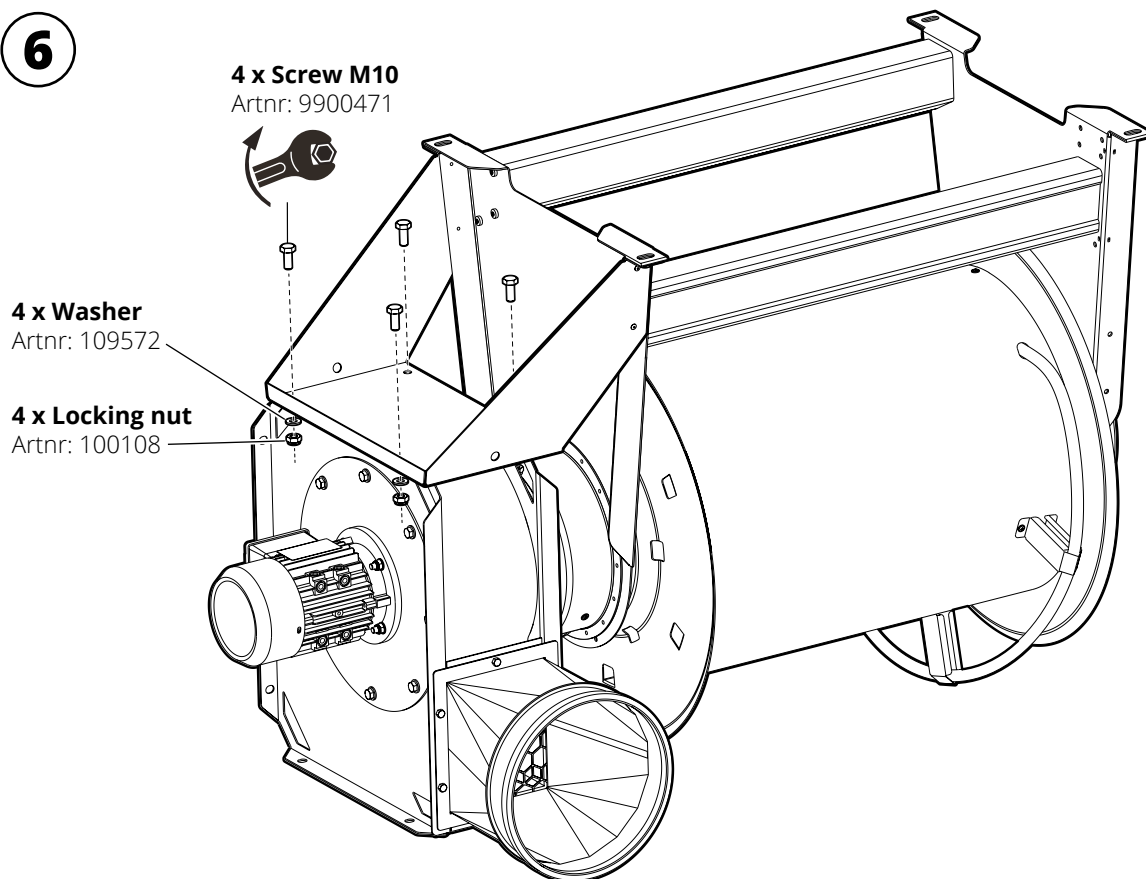

B

1 x ASEF Bracket
Artnr: (LG 270) 124086
(LG 90) 124018
(LG 0) 124088

Ø 4 x 4 mm

5

6

ASEF **LG 90**

5

6